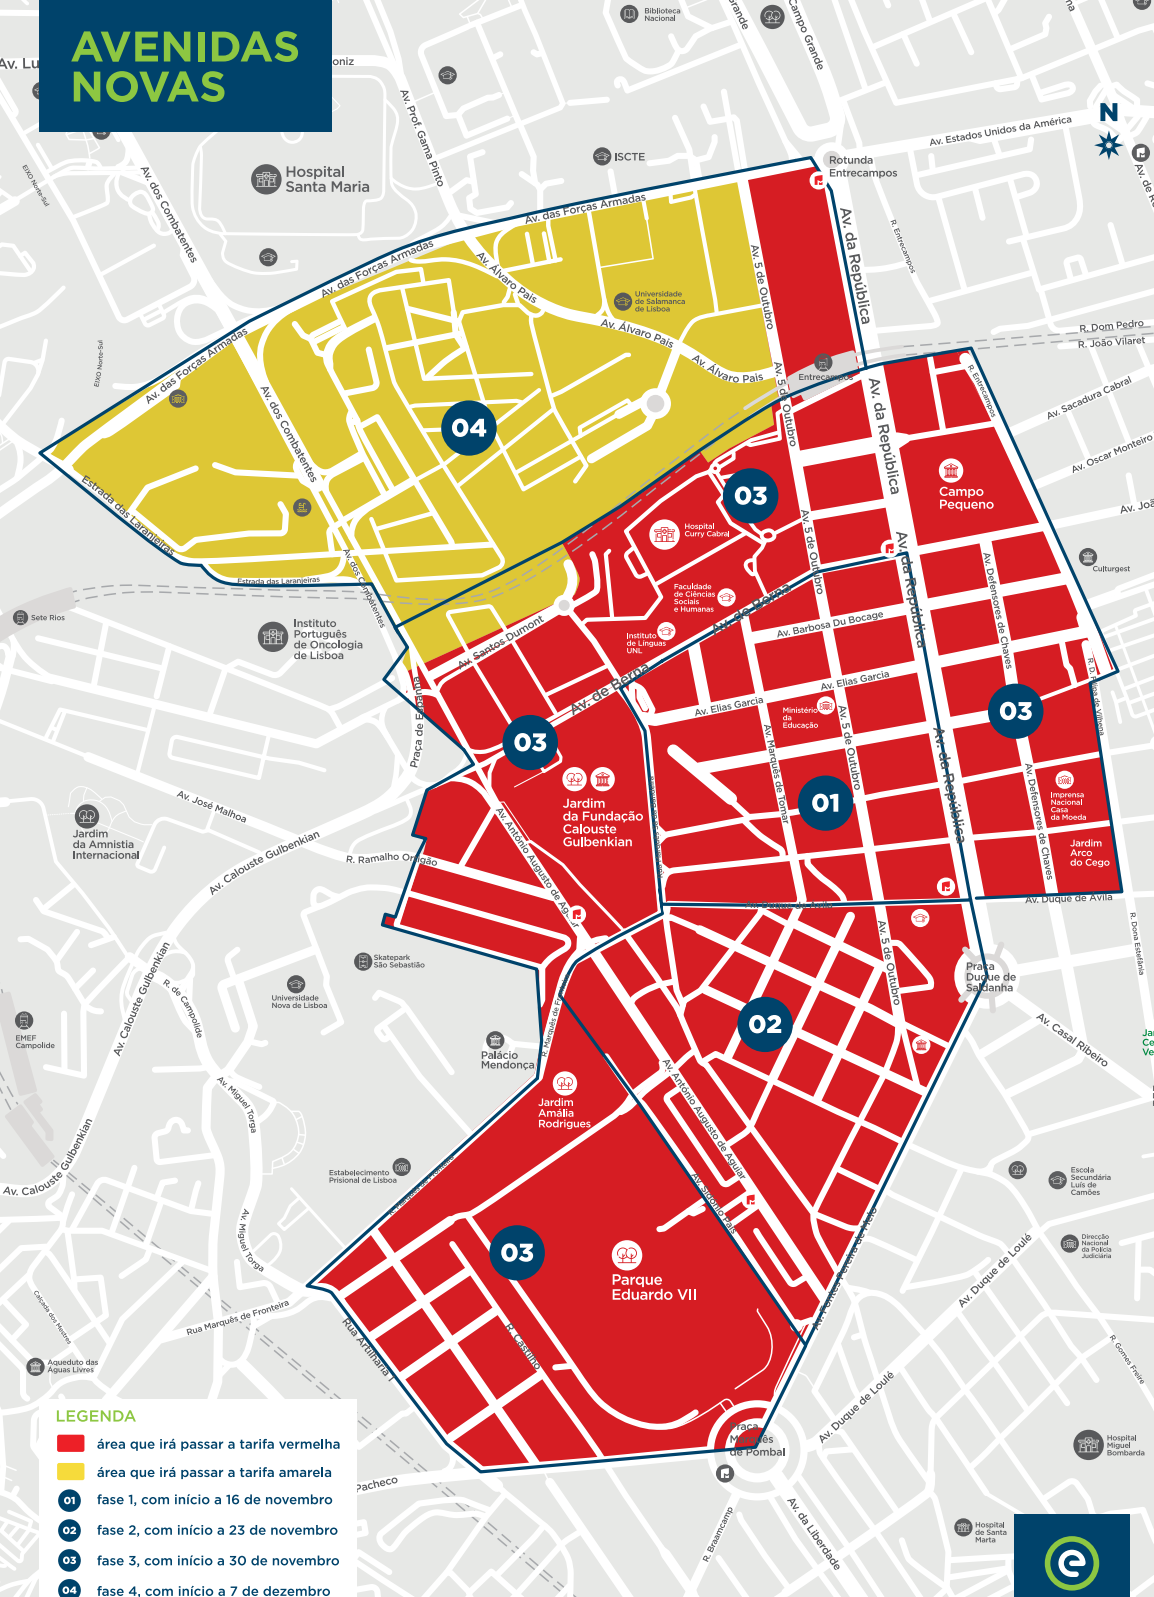

# AVENIDAS NOVAS

## LEGENDA

- área que irá passar a tarifa vermelha
- área que irá passar a tarifa amarela
- 01 fase 1, com início a 16 de novembro
- 02 fase 2, com início a 23 de novembro
- 03 fase 3, com início a 30 de novembro
- 04 fase 4, com início a 7 de dezembro