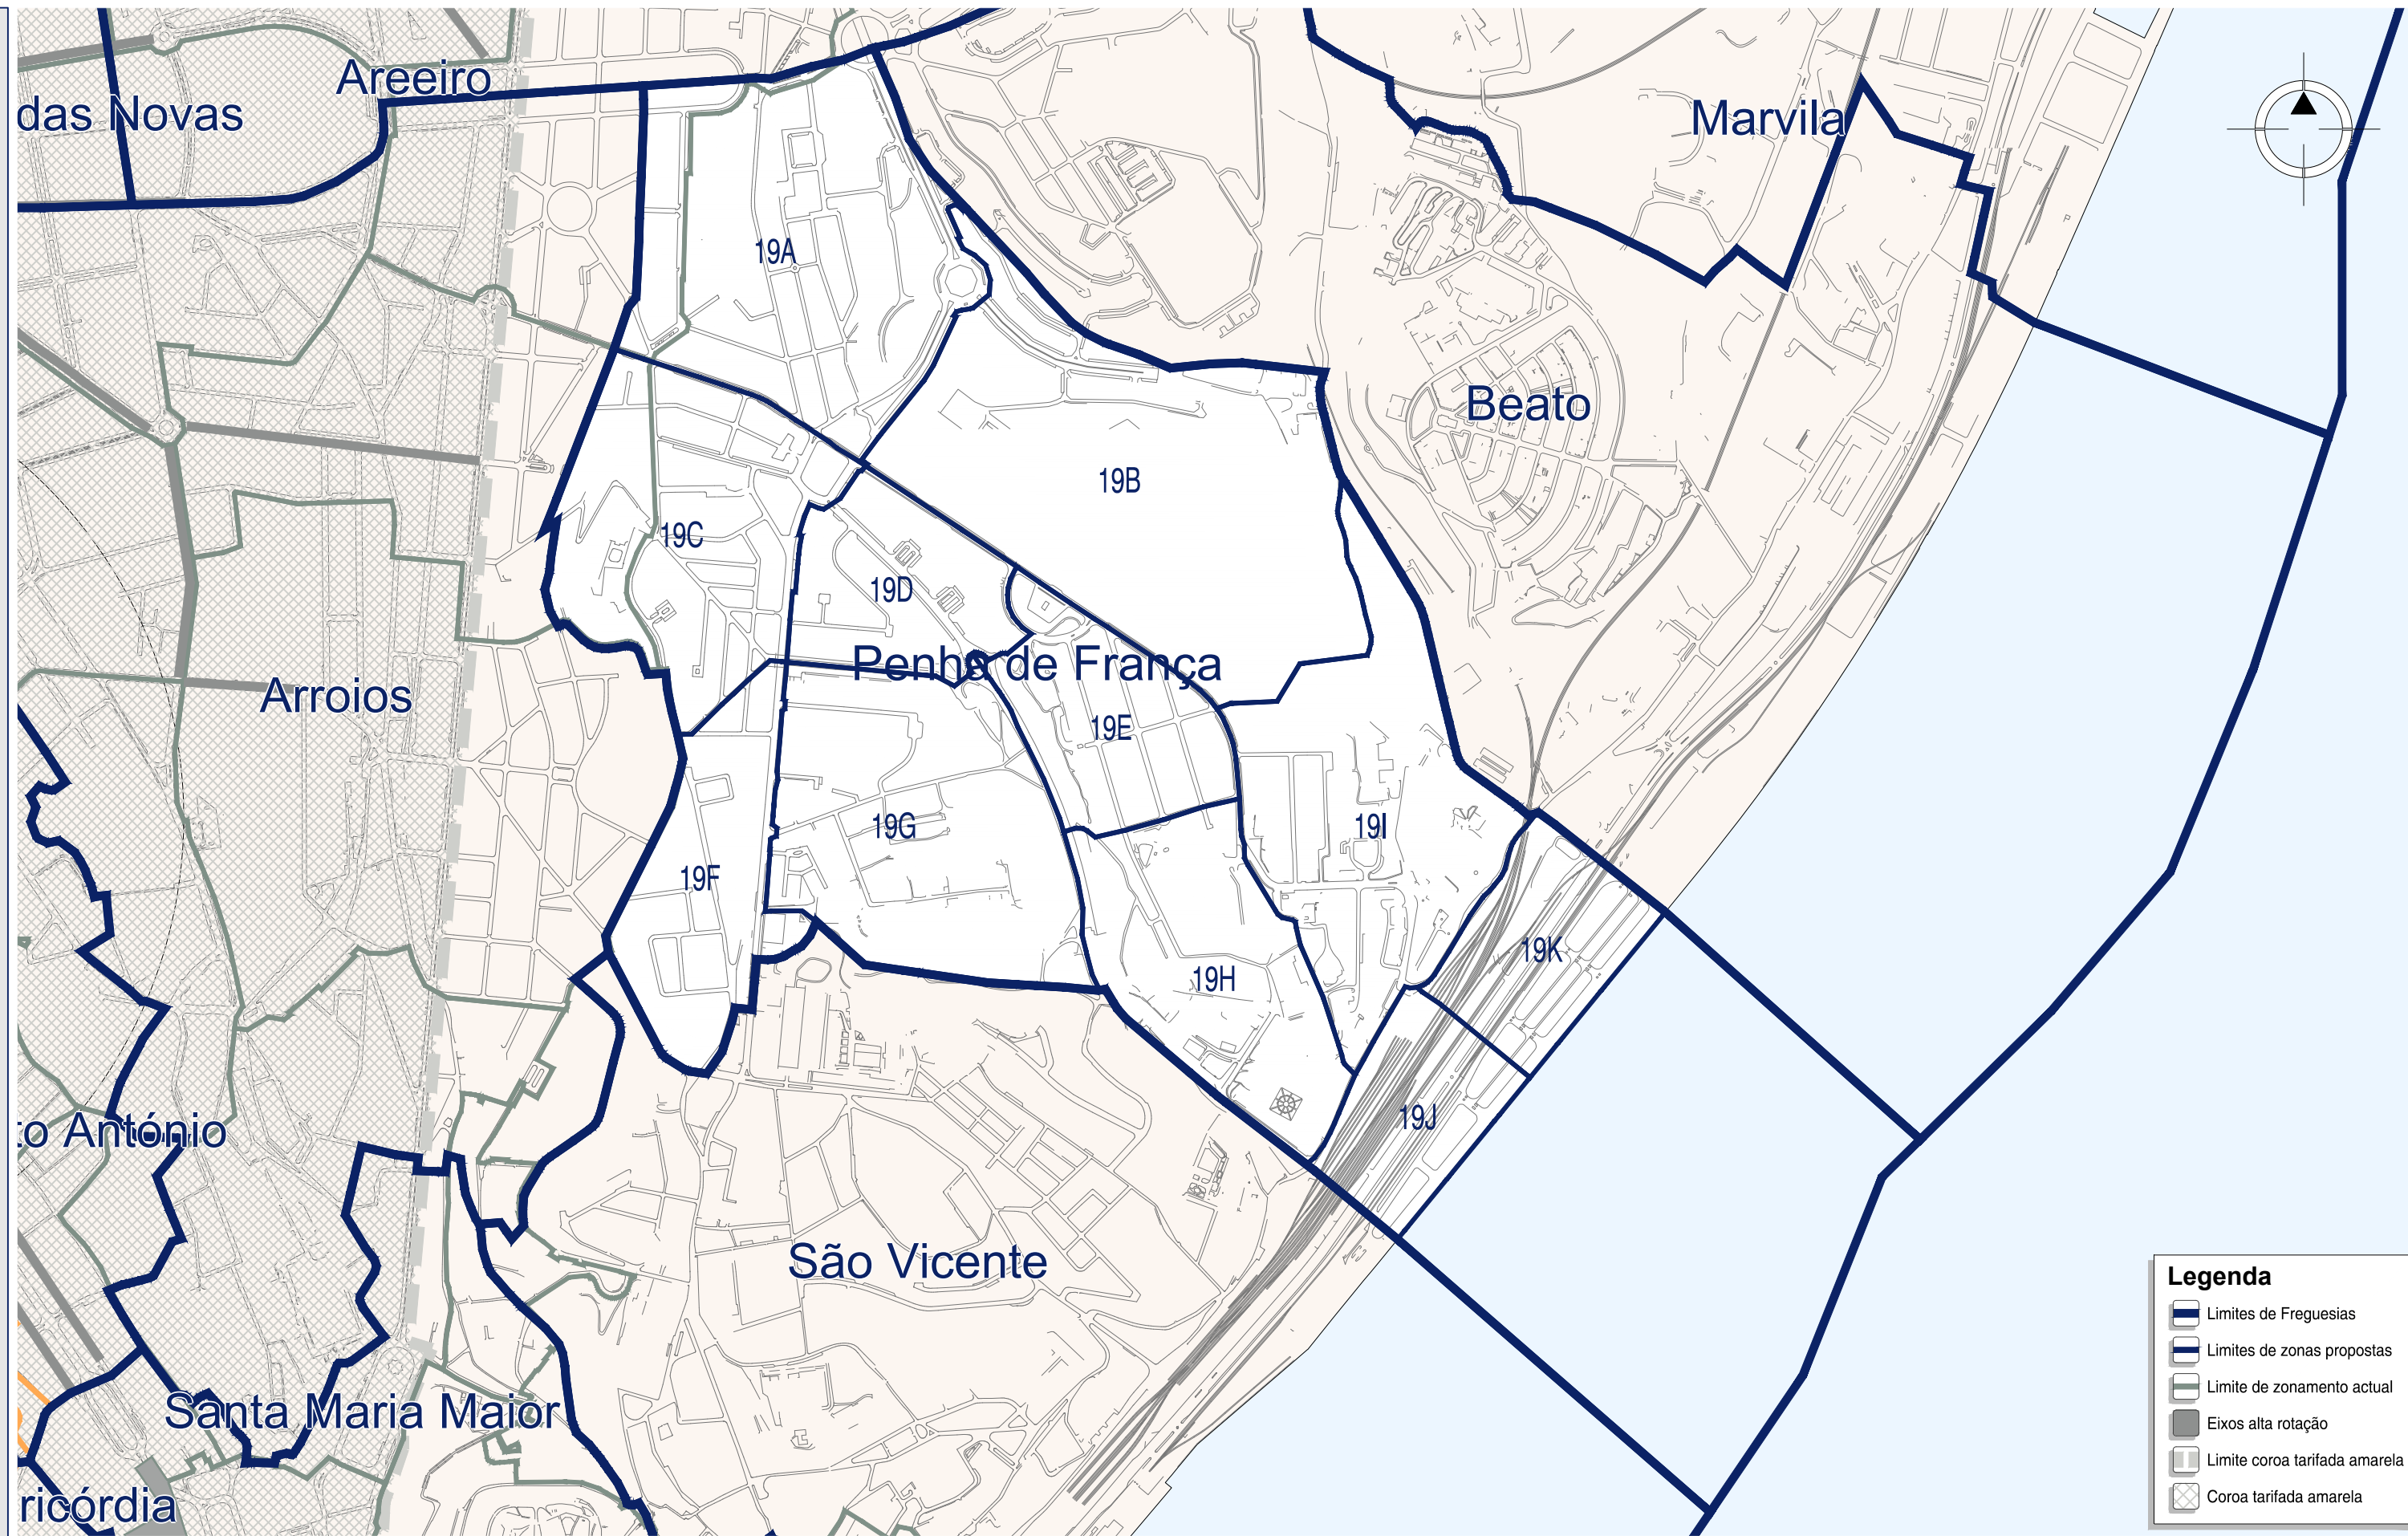

Lisboa, 3 de Março de 2017.

O Vereador

Manuel Salgado

**Legenda**

-  Limites de Freguesias
-  Limites de zonas propostas
-  Limite de zonamento actual
-  Eixos alta rotação
-  Limite coroa tarifada amarela
-  Coroa tarifada amarela