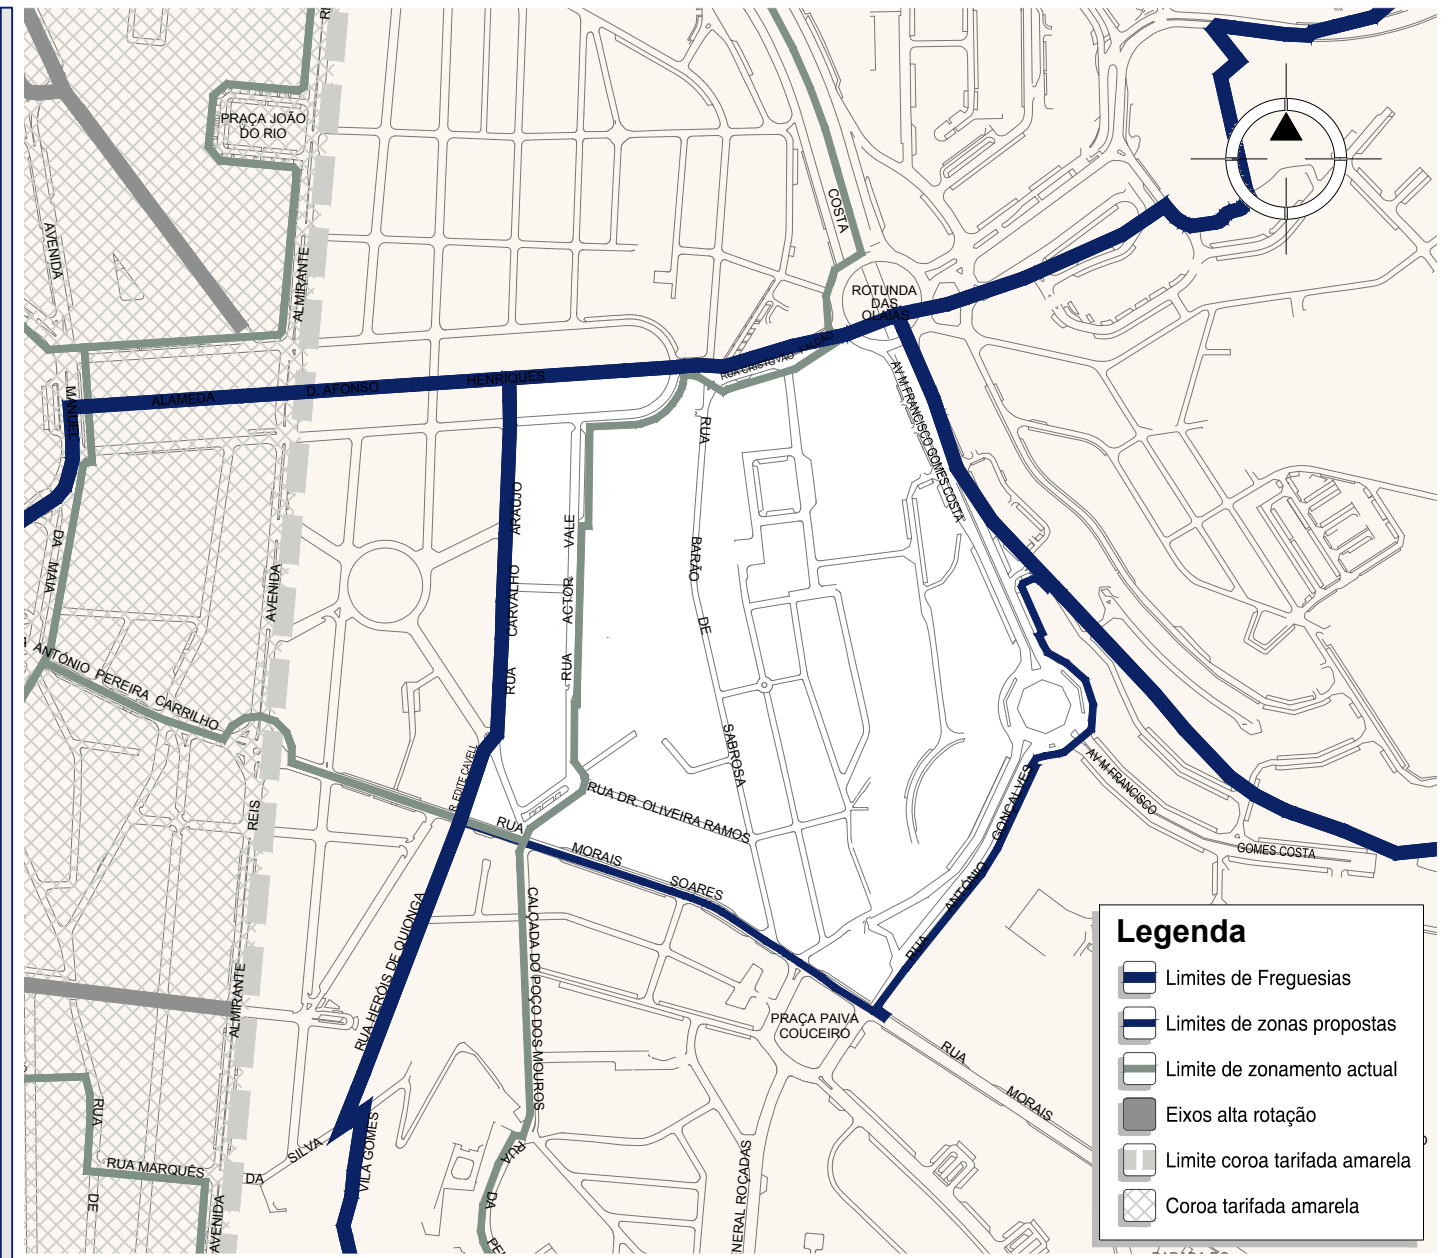

112#1R1-2016 | dezembro

Limites de Zona

- **A Norte:**
  DhwñÄç`Ä@k`l'dc`ÄcniÄ@enmnrÄGdmqhpdr+ÄQt`ÄBqhrsüYñ
  E`kbYñÄdÄQnstmc`Äc`rÄNk`h`r
- **A Sul:**
  Eixo da Rua Morais Soares
- **A Nascente:**
  Qt`Ä@mslmhnÄFnm±`kudrÄdÄ@udmhc`ÄL`qdbg`kÄEq`mbhrbn
  Gomes da Costa
- **A Poente:**
  DhwñÄç`ÄQt`ÄDchsdÄB`udkkÄdÄdhwñÄç`ÄQt`ÄB`qu`kgnÄ@q`iñ

Horário de Funcionamento

CdÄrdftmc`Ä`Ärdws`,`edhq`Äc`rÄ/8Ä`rÄ08Ägnq`r-
Enq`ÄcñrÄkhlhsdrÄgnq`qhnñÄehw`cñrÄdÄ`nrÄcñlhmfnñÄdÄedqñ`cñrÄñ
drs`bhnñ`ldmsñÄmYñÄdrs`ÄrtidhsñÄ`nÄo`f`ldmsñÄcdÄpt`kptdqÄs`w`
mdlÄbnmcbhnñ`cnÄ`Äpt`kptdqÄkhlhs`±YñÄcdÄodqi`m`,`mbh`-