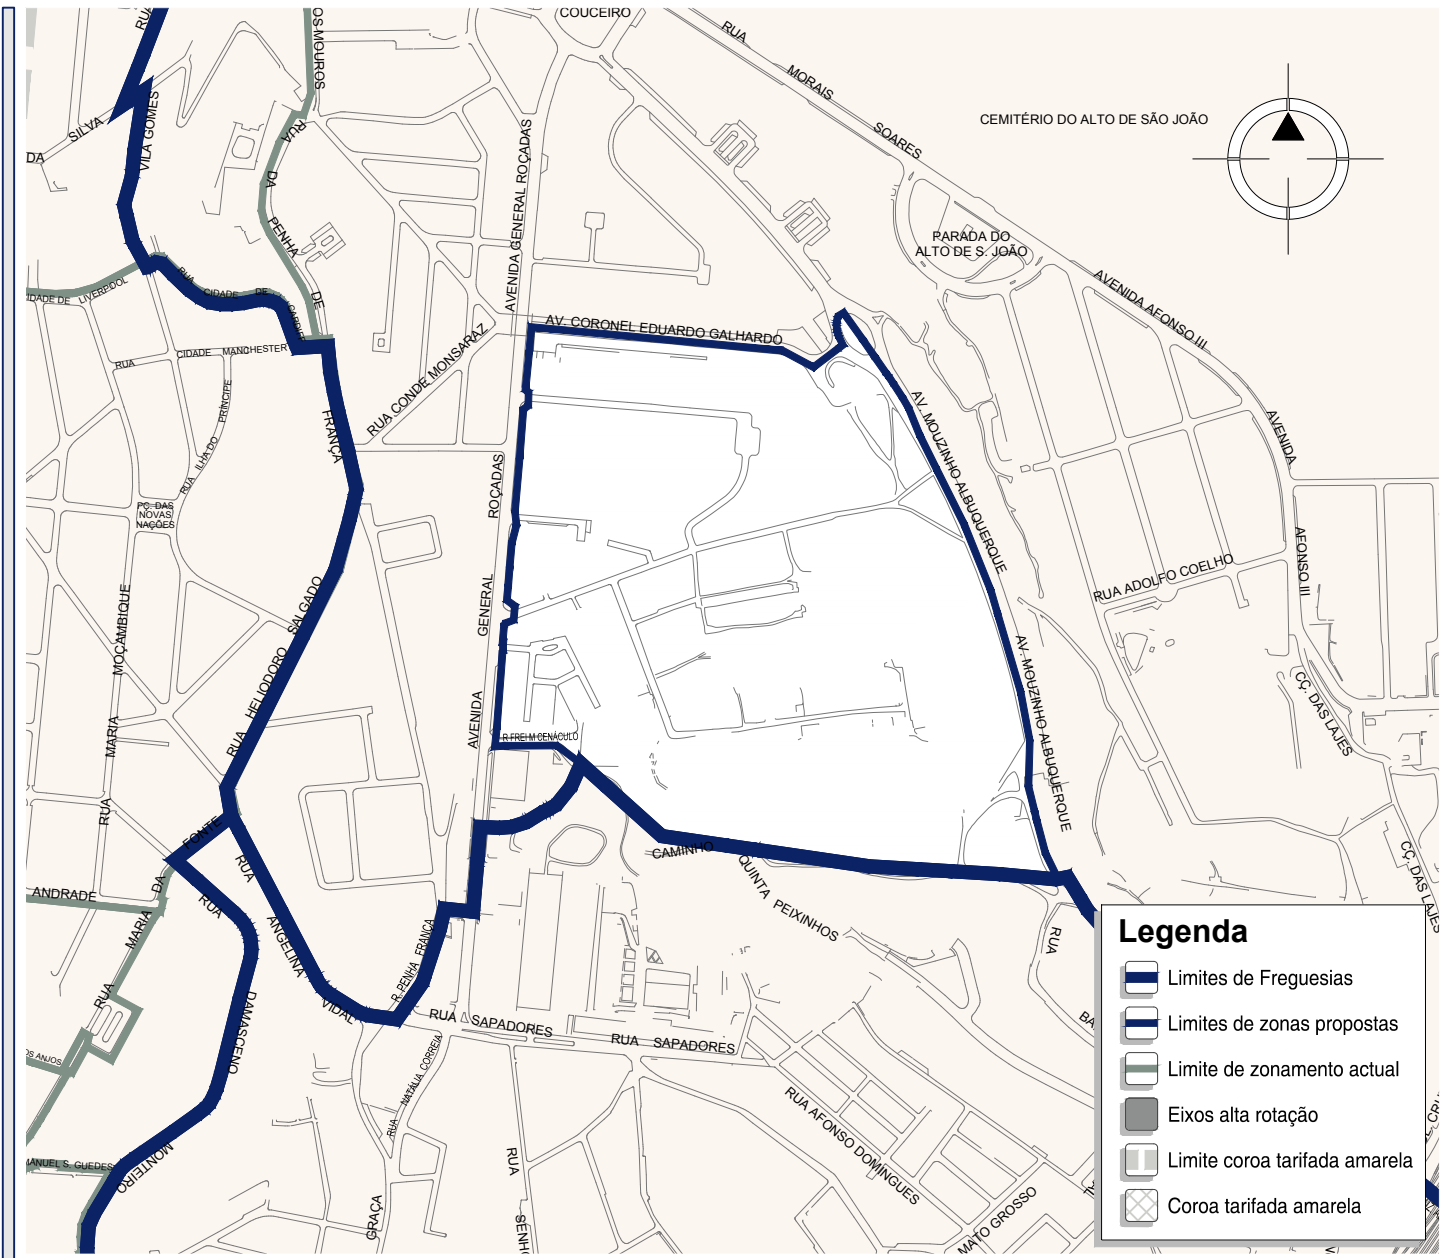

112#7R1-2016 | dezembro

Limites de Zona

A Norte:

Eixo da Avenida Coronel Eduardo Galhardo

A Sul:

Qt' ÆEqdhÄL` mtdkÄcnÄBdm`btknÄdÄB`lhmgñÄPthms`Äcñr Peixinhos

A Nascente:

Eixo da Avenida Mouzinho de Albuquerque

A Poente:

@udmhc`ÄFdmq`kÄQñ±`c`r

Horário de Funcionamento

CdÄrdftmc`Ä`Ärdws` ,edhq`Äc`rÄ/8Ä`rÄ08Ägnq`r-

Enq`ÄcñrÄkhlhsdrÄgnq`qhnÄehw`cñrÄdÄ`nrÄcñlhmfrÄdÄedqh`cñrÄn drs`bhnñ`ldmsñÄmYñÄdrs`ÄrtidhsnÄ`nÄo`f`ldmsñÄcdÄpt`kptdqÄs`w` mdlÄbnmchbhnñ`cñÄ`Äpt`kptdqÄkhlhs`±YñÄcdÄodqi`m,`mbh`-