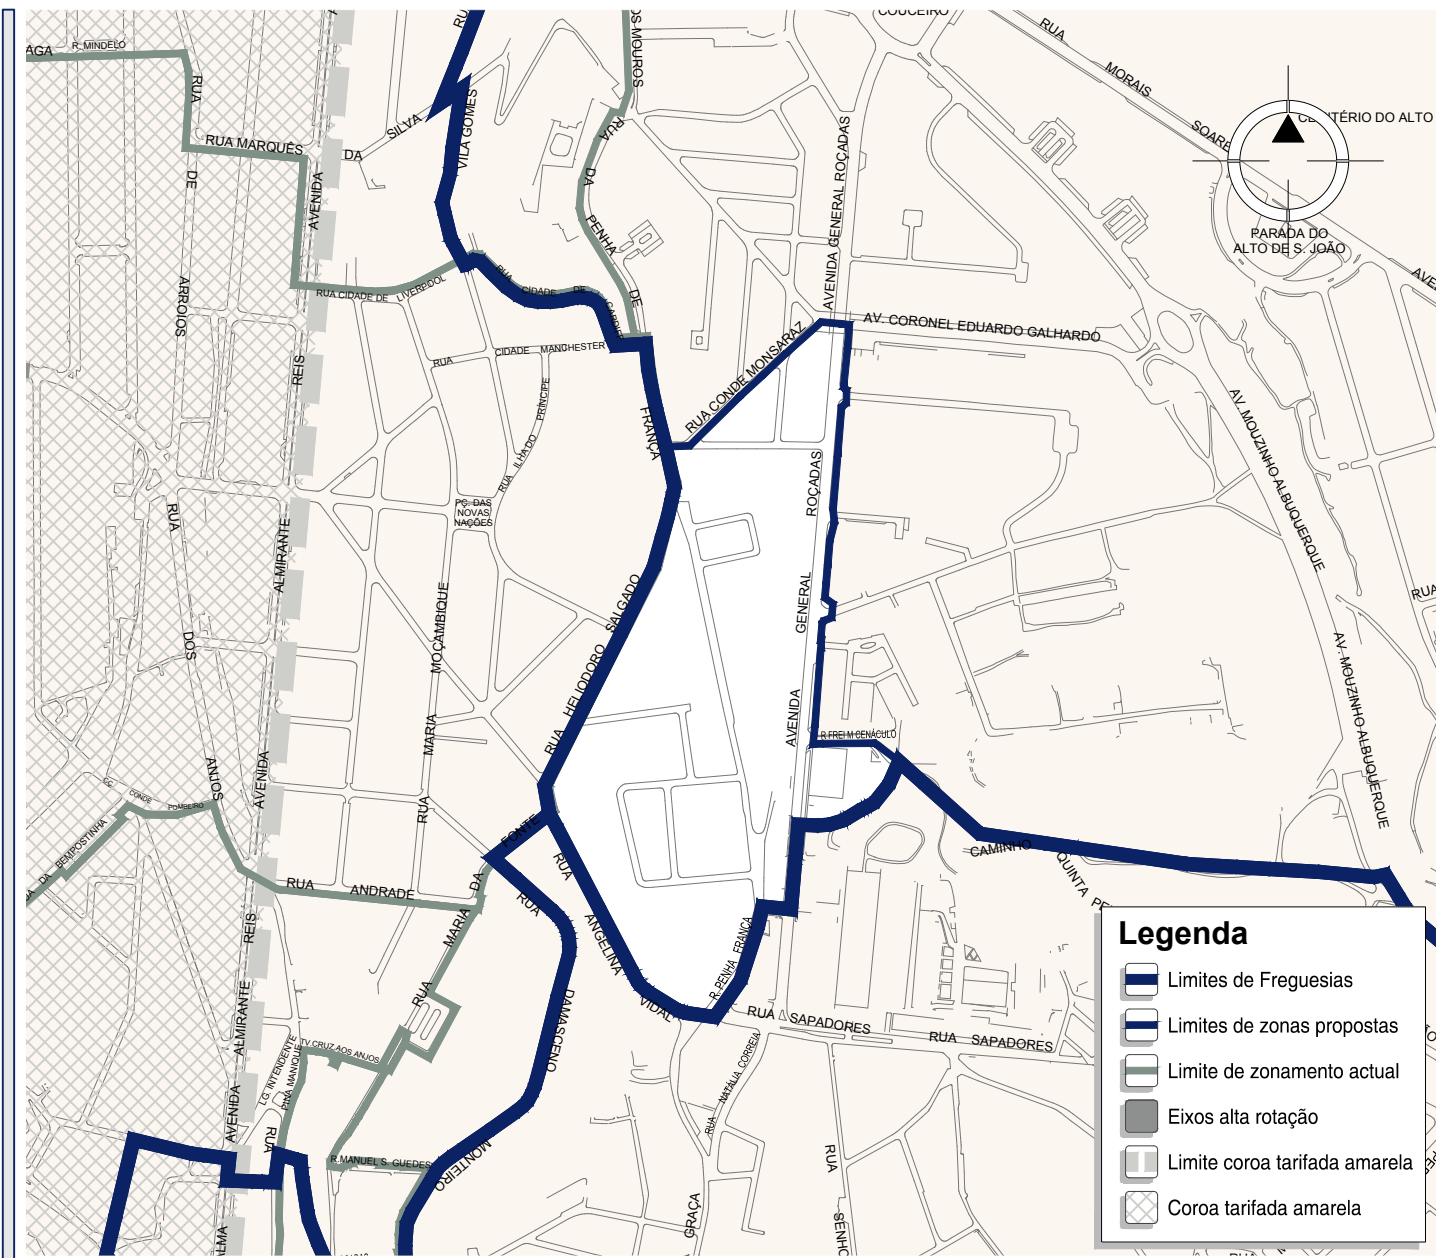

112#6R1-2016 | dezembro

Limites de Zona

- **A Norte:**
  Eixo da Rua Conde de Monsaraz e Rua Frei Manuel do Bdm'btkn
- **A Sul:**
  Eixo da Rua Angelina Vidal
- **A Nascente:**
  DhwnAc`AQ't`AOdmg`ÄcdÄEq`m‡`ÄdÄ@udmhc`ÄFdmqk`Qn‡`c`r
- **A Poente:**
  Eixo da Rua Heliodoro Salgado e eixo da Rua Penha cdÄEq`m‡`

Horário de Funcionamento

CdÄrdftmc`Ä`Ärdws` ,edhq`Äc`rÄ/8Ä`rÄ08Ägnq`r-
Enq`ÄcnrÄkhlhldrÄgnq`qhrÄehw`cnrÄdÄ`nrÄcnilhmfnrÄdÄedqh`cnrÄn`
drs`bhnmm`ldmsnÄmYnÄdrs`ÄrtidhsnÄ`nÄo`f`ldmsnÄcdÄpt`kptdqÄs`w`
mdlÄbnmchbhnmm`cnÄ`Äpt`kptdqÄkhlhs`‡YnÄcdÄodqi`m,`mbh`-