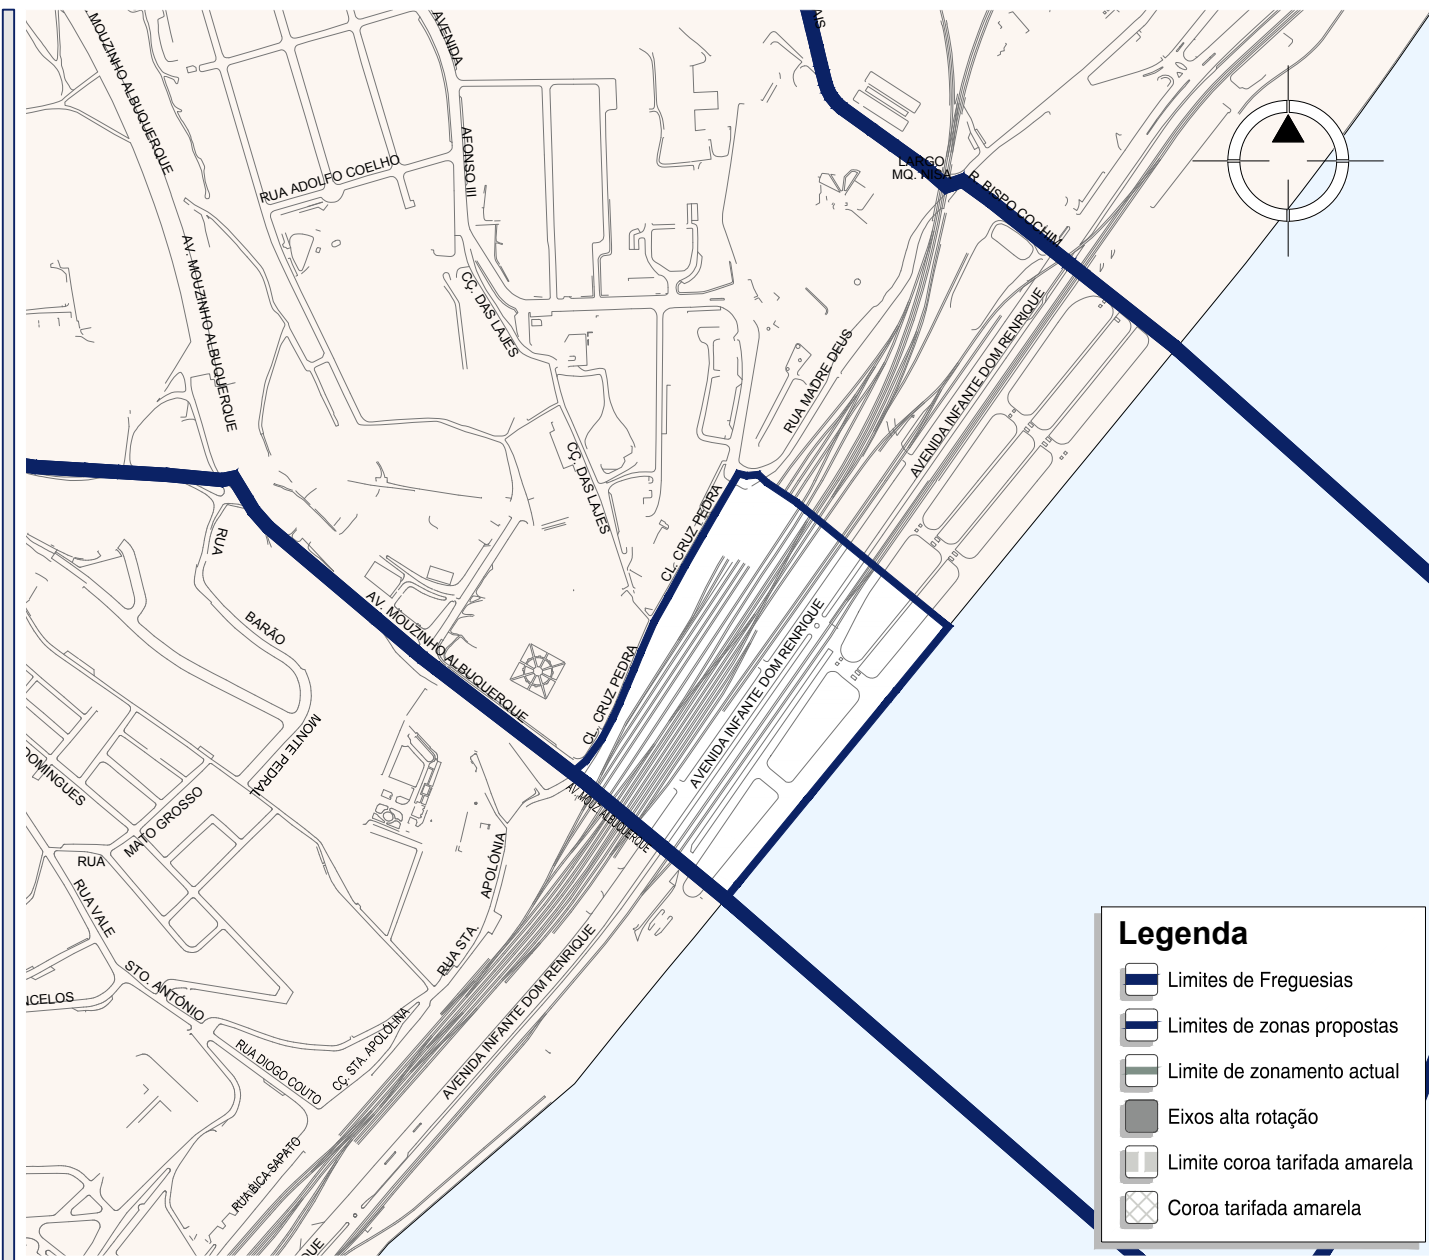

112#10-2016 | dezembro

Limites de Zona

- **A Norte:**
  Eixo da Rua Madre Deus
- **A Sul:**
  Eixo da Avenida Mouzinho de Albuquerque
- **A Nascente:**
  Limite do Concelho de Lisboa
- **A Poente:**
  DhwnÄc'ÄB'kç' c'ÄBqtyÄcdÄOdcq'

Horário de Funcionamento

CdÄrdftmc'Ä'Ärdws',edhq'Äc' rÄ/8Ä'rÄ08Ägnq' r-

Enq'ÄcnrÄkhlhsdrÄgnq'qhnÄehw'cnrÄdÄ'nrÄcnlhmfnrÄdÄedq'cnrÄn
drs'bhnm'ldmsnÄmYnÄdrs'ÄrtidhsnÄ' nÄo'f'ldmsnÄcdÄpt'kptdqÄs'w'
mdlÄbnmchbhn'cnÄ'Äpt'kptdqÄkhlhs'çYnÄcdÄodqi' m„mbh' -