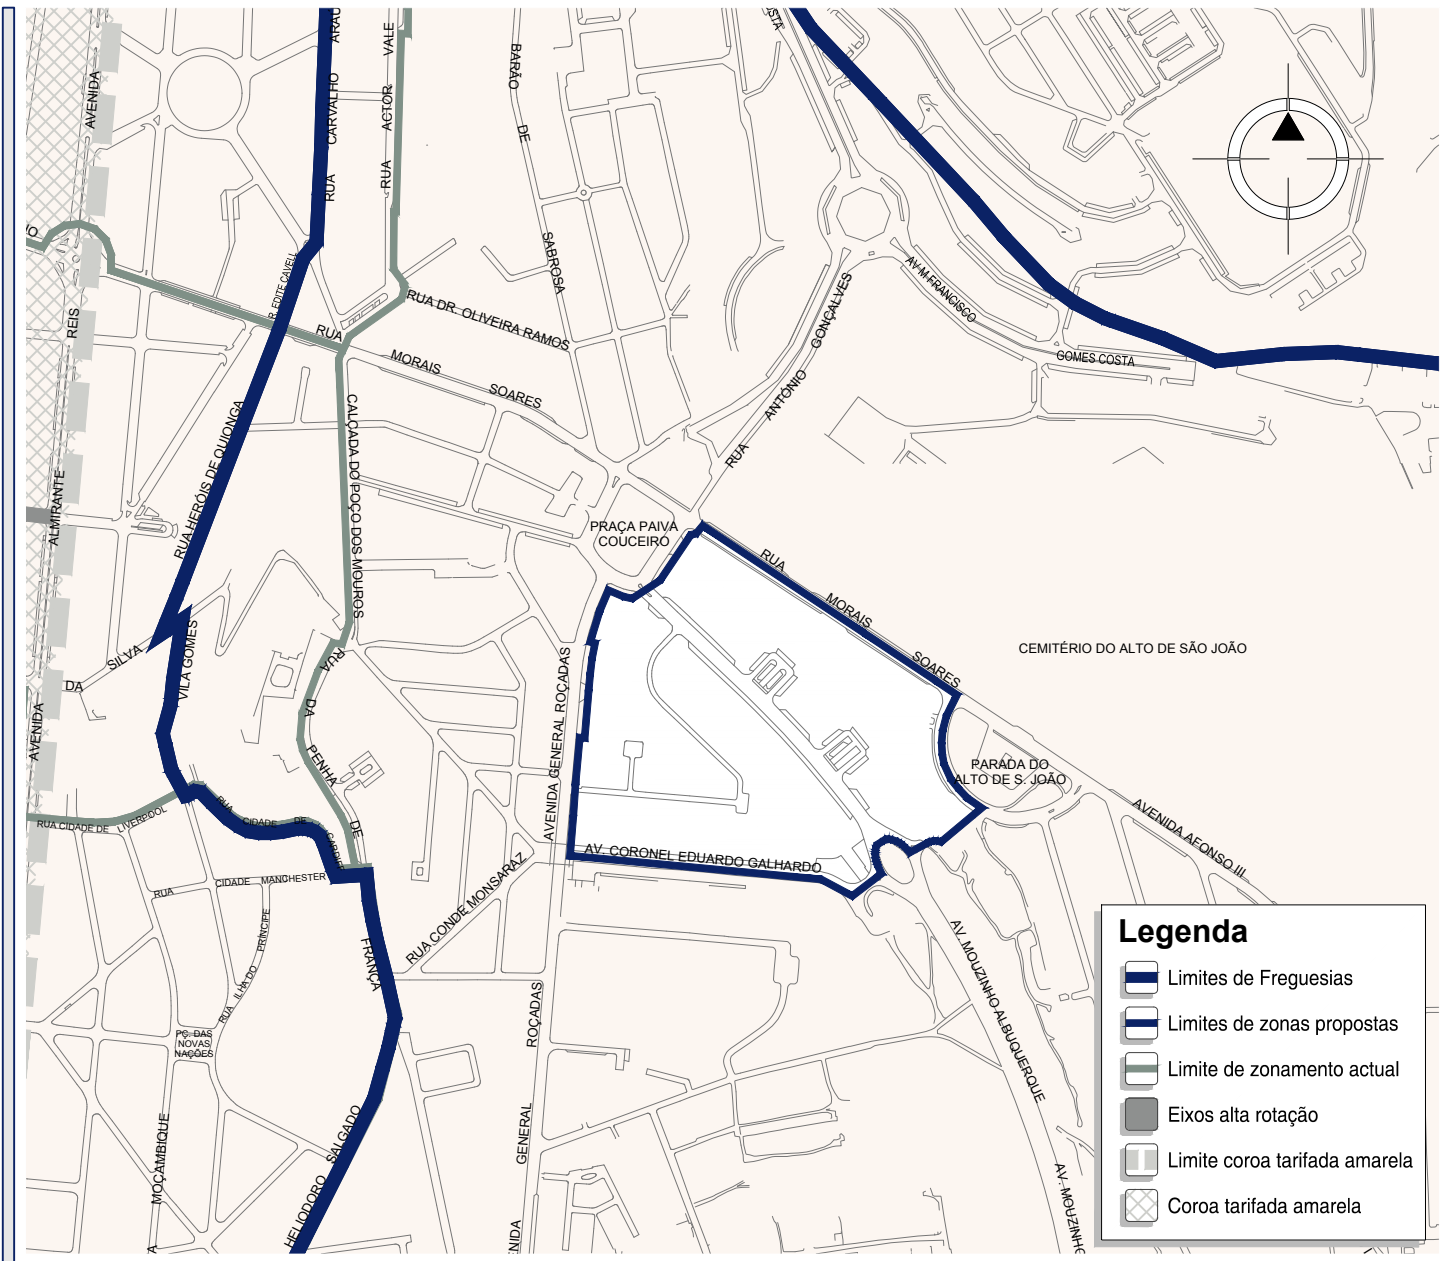

112#4R1-2016 | dezembro

Limites de Zona

- **A Norte:**
  Eixo da Rua Morais Soares
- **A Sul:**
  Eixo da Avenida General Eduardo Galhardo
- **A Nascente:**
  O'q'c'ÄcnÄ@ksnÄcdÄRÿnÄlnÿn
- **A Poente:**
  @udmhc'ÄFdmq'kÄQn±'c'rÄdÄOq'±'ÄO'hu'ÄBntbdhq

Horário de Funcionamento

CdÄrdftmc'Ä'Ärdws',edhq'Äc'rÄ/8Ä'rÄ08Ägnq'r-

Enq'ÄcnrÄkhlhsdrÄgnq'qhn'rÄehw'cnrÄdÄ'n'rÄcnlhmfnrÄdÄedq'h'cnrÄn
drs'bhnml'dmsnÄmÿnÄdrs'ÄrtidhsnÄ'nÄo'f'lmsnÄcdÄpt'kptdqÄs'w'
mdlÄbnmchbhn'm'cnÄ'Äpt'kptdqÄkhlhs'±ÿnÄcdÄodq'l'm,m,bh'-