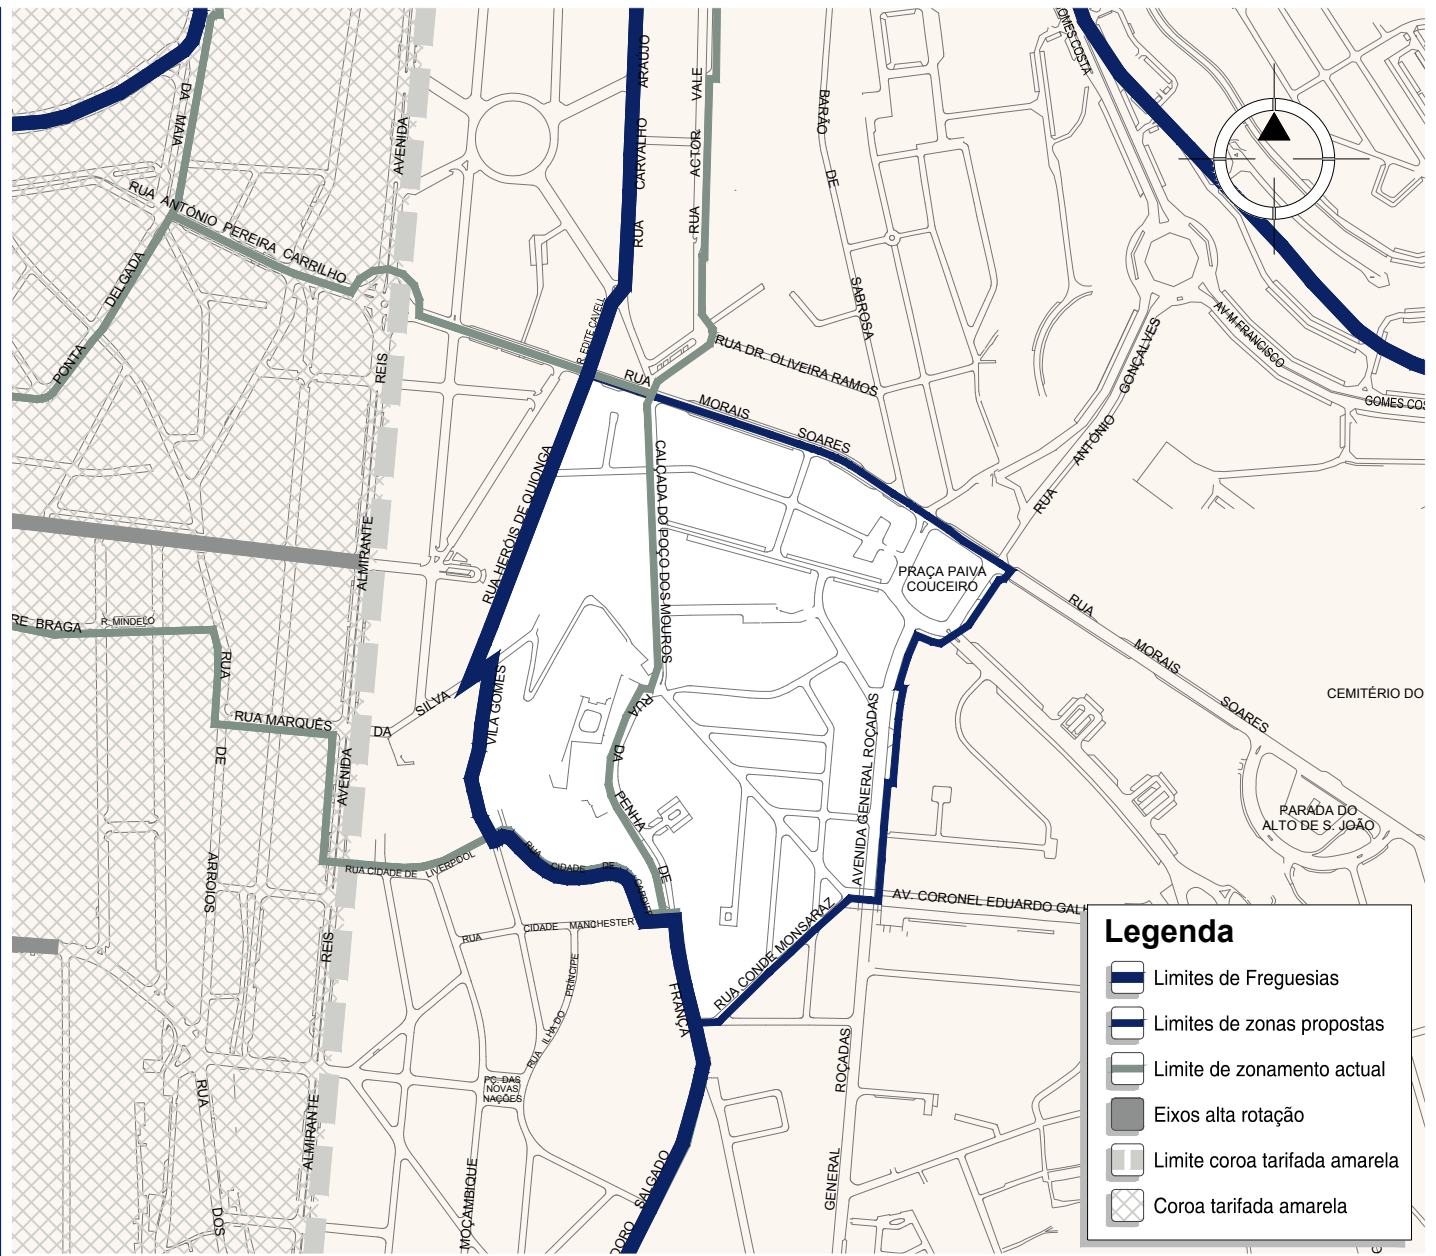

112#3R1-2016 | dezembro

Limites de Zona

A Norte:
Eixo da Rua Morais Soares

A Sul:
Eixo da Rua Cidade de Cardiff, eixo da Rua Cidade de Manchester e eixo da Rua Conde de Monsaraz

A Nascente:
O'hu'ÄBntbdhqnÄdÄ@udmhc'ÄFdm dq'kÄQnþ'c'r

A Poente:
Unk'ÄFnlrd+Ädhw nÄc'ÄQt'ÄGdq lhrÄcdÄPthnmf'ÄdÄdhw nÄc'
Rua Marques da Silva

Horário de Funcionamento

CdÄrdftmc'Ä'Ärdws',edhq'Äc'rÄ/8Ä'rÄ08Ägnq'r-

Enq'Äc nrÄkhlhsdrÄgnq'qhn rÄehw'c nrÄdÄ'nrÄc n lhmfnrÄdÄedq'c nrÄn
drs'bhn m'l dmsnÄmYnÄdrs'ÄrtidhsnÄ'nÄo'f l dmsnÄcdÄpt'kptdqÄs'w'
mdlÄbnmchbhn m'cnÄ'Äpt'kptdqÄkhlhs'þYnÄcdÄodq'l'm,m,bh'-