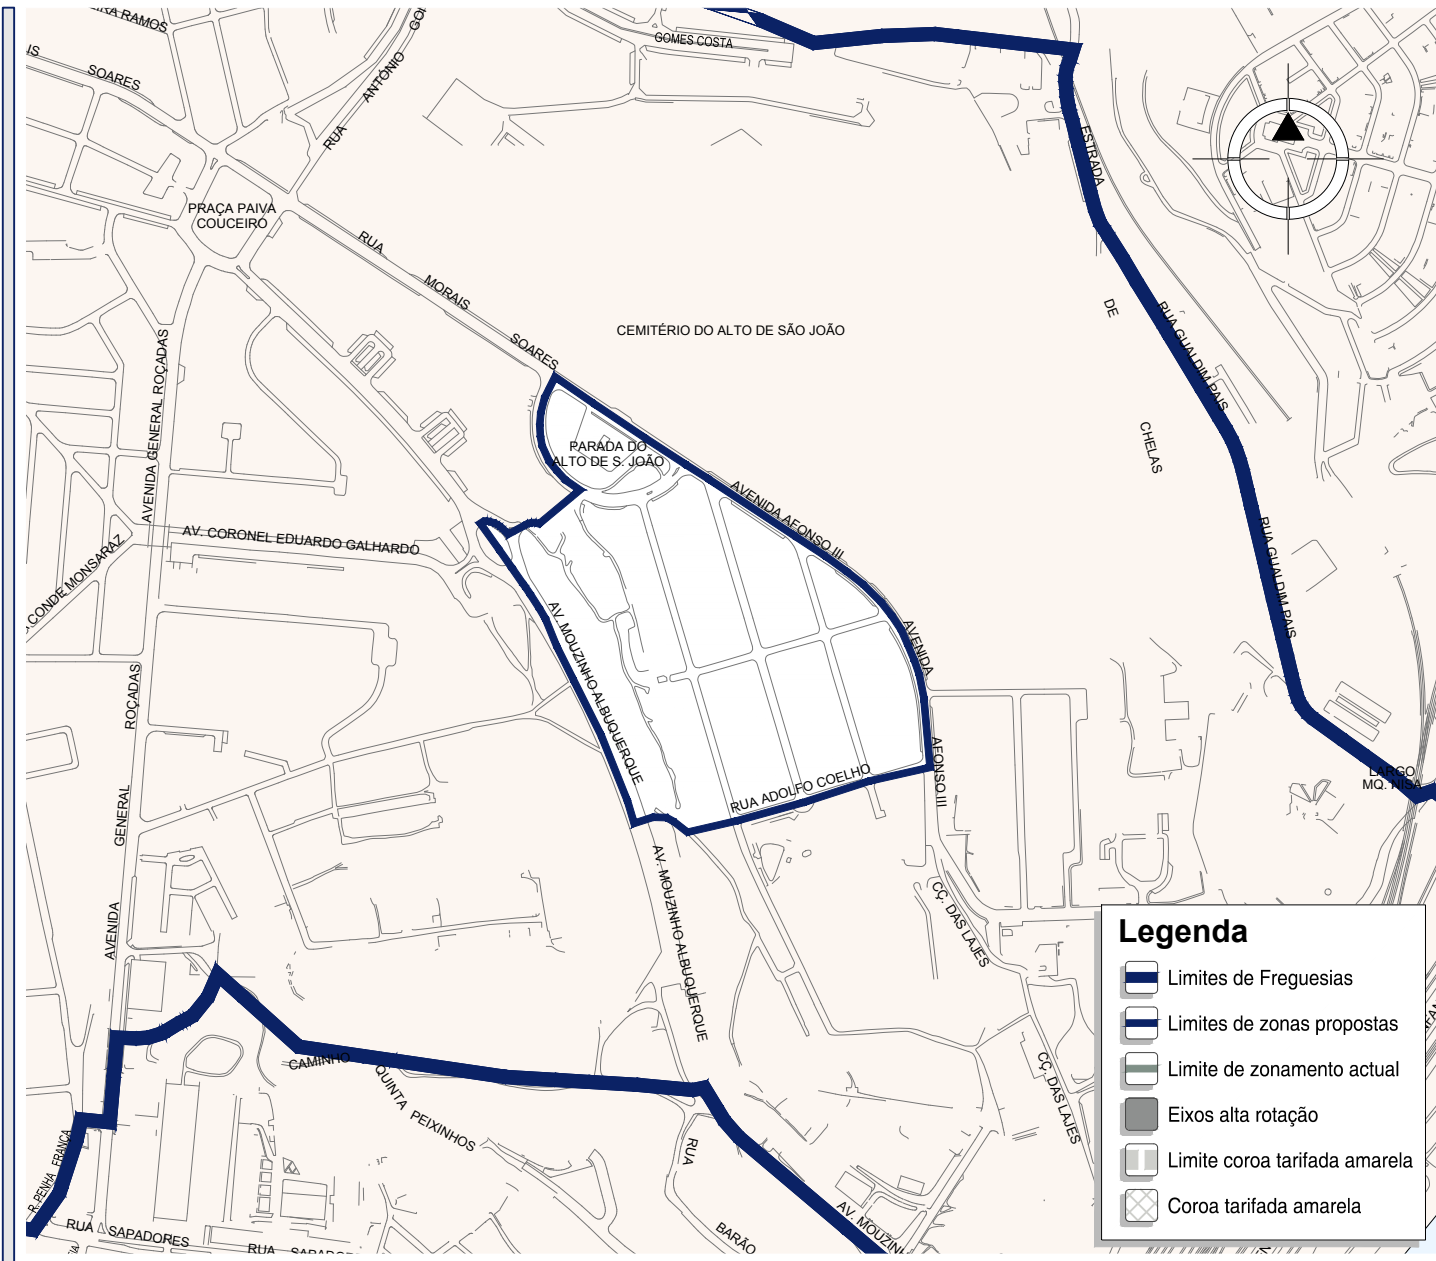

112#5-2016 | dezembro

Limites de Zona

- **A Norte:**
  Eixo da Rua Morais Soares e eixo da Avenida Afonso III
- **A Sul:**
  Eixo da Rua Adolfo Coelho
- **A Nascente:**
  Eixo da Avenida Afonso III
- **A Poente:**
  Eixo da Avenida Mouzinho de Albuquerque

Horário de Funcionamento

CdÄrdftmc`Ä`Ärdws` ,edhq`Äc`rÄ/8Ä`rÄ08Ägnq`r-
Enq`ÄcnrÄkhlhsdrÄgnq`qhnÄehw`cnrÄdÄ`nrÄcnlhmfnrÄdÄedq`cnrÄn
drs`bhnml`ldmsnÄmYnÄdrs`ÄrtidhsnÄ`nÄo`f`ldmsnÄcdÄpt`kptdqÄs`w`
mdlÄbnmchbhn`cnÄ`Äpt`kptdqÄkhlhs`±YnÄcdÄodq`m,mbh`-