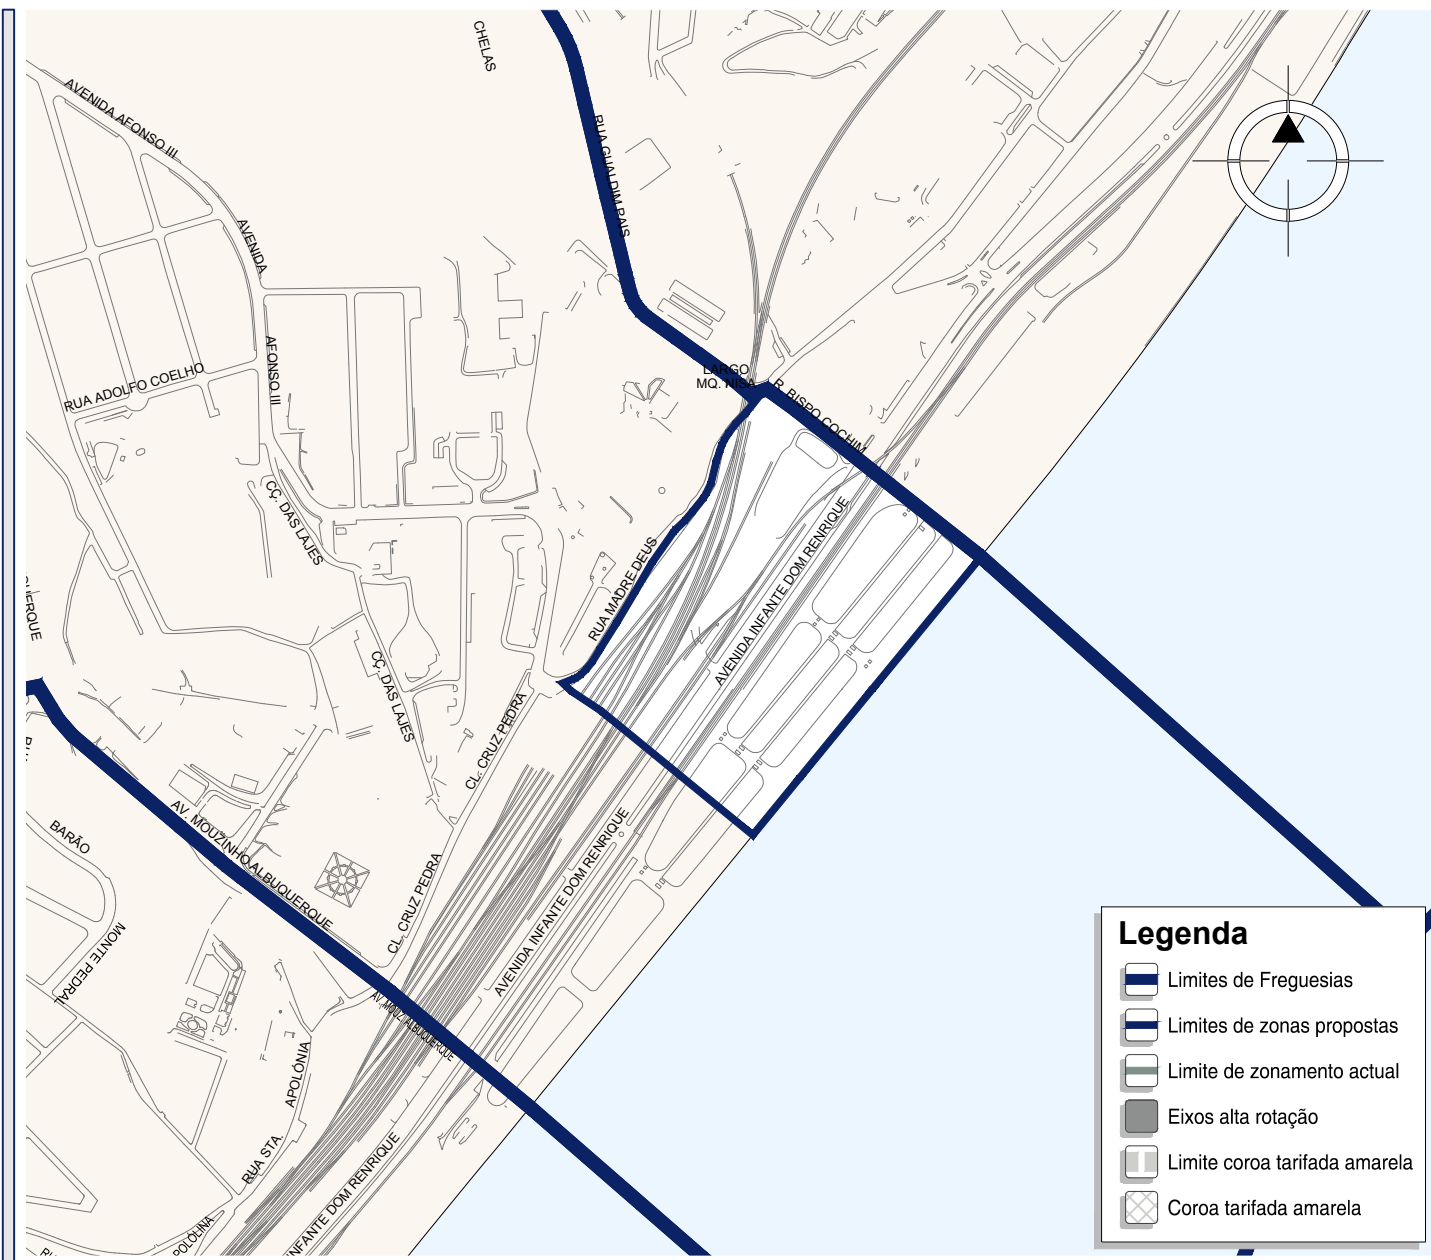

112#11-2016 | dezembro

Limites de Zona

A Norte:
Eixo da Rua Bispo Cochim

A Sul:
Eixo da Avenida Mouzinho de Albuquerque

A Nascente:
Limite do Concelho de Lisboa

A Poente:
Eixo da Rua Madre de Deus

Horário de Funcionamento

CdÄrdftmc`Ä`Ärdws` ,edhq`Äc`rÄ/8Ä`rÄ08Ägnq`r-

Enq`ÄcnrÄkhlhsdrÄgnq`qhnÄehw`cnrÄdÄ`nrÄcnlhmfnrÄdÄedqh`cnrÄn
drs`bhnml`ldmsnÄmYnÄdrs`ÄrtidhsnÄ`nÄo`f`ldmsnÄcdÄpt`kptdqÄs`w`
mdlÄbnmchbhnml`cnÄ`Äpt`kptdqÄkhlhs`±YnÄcdÄodqi`m,mbh`-