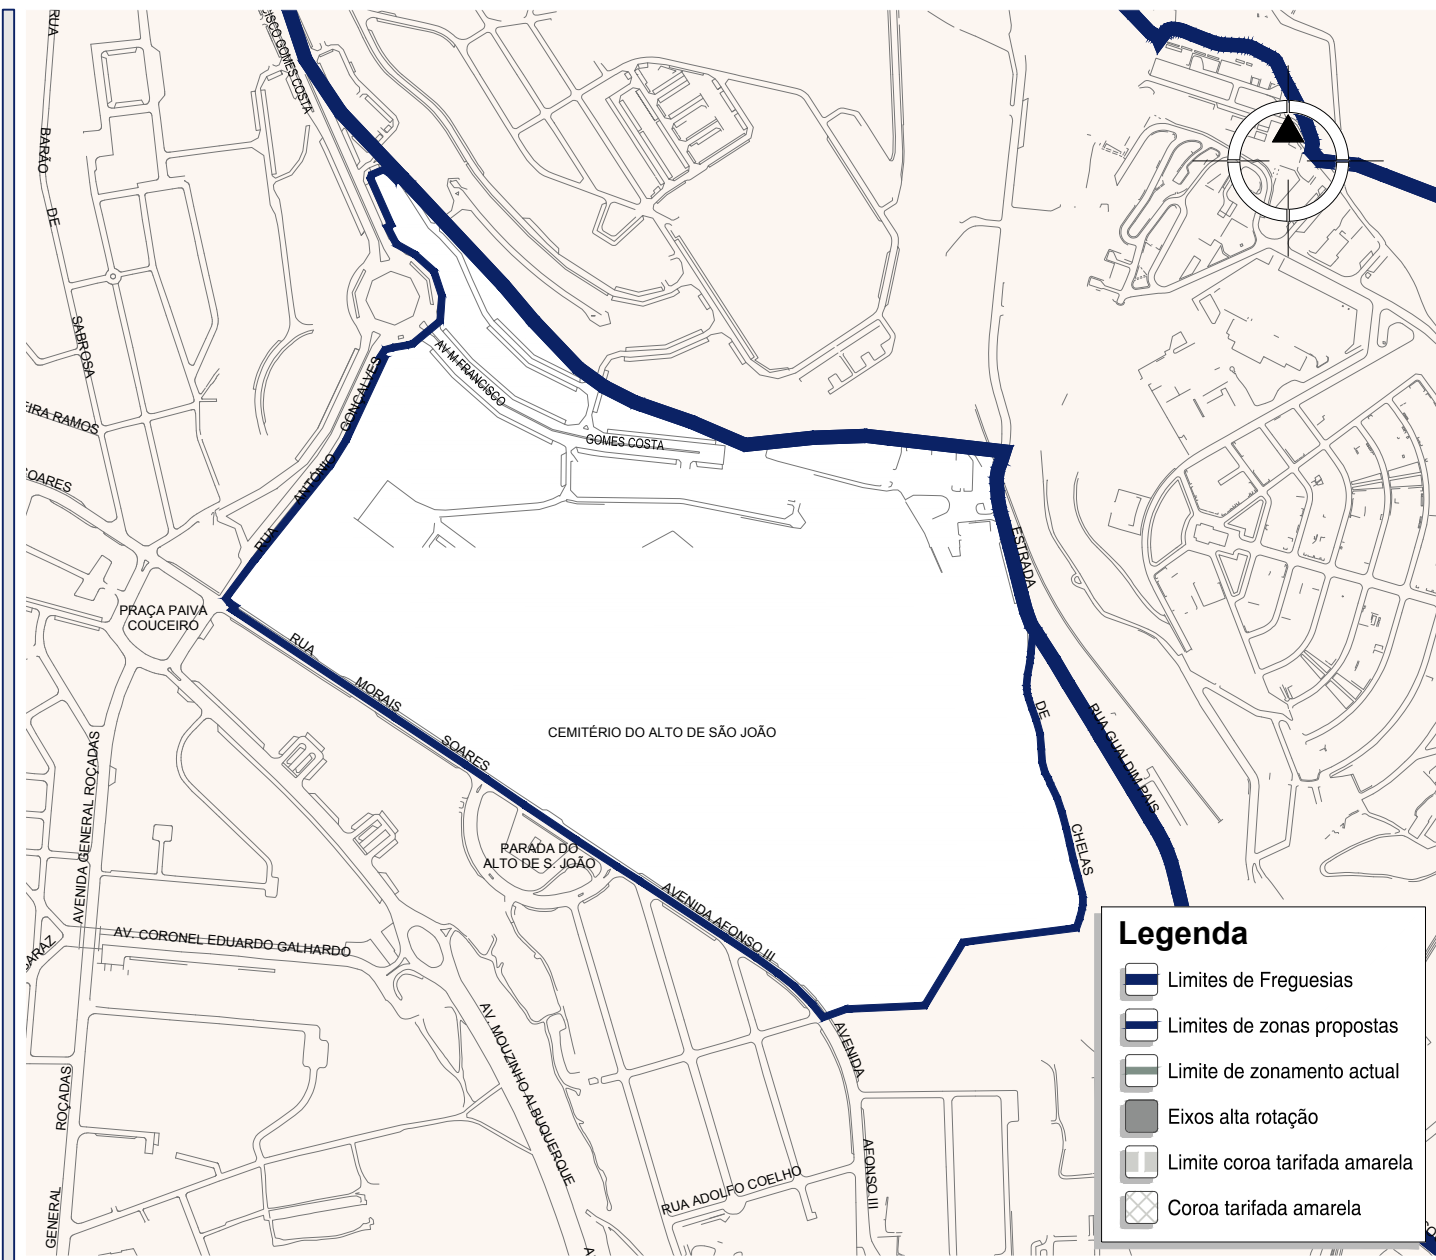

112#2R1-2016 | dezembro

Limites de Zona

A Norte:
Avenida Marechal Francisco gomes da Costa

A Sul:
DhwnÄc'ÄQt'ÄLnq'hrÄRn'qdrÄdÄO'q'c'ÄcnÄ@ksnÄcdÄRÿn
Inÿn+ÄptdÄmÿnÄdrs'ÄhmbktÄc'

A Nascente:
Eixo da Estrada de Chelas

A Poente:
Qt'Ä@mslmhnÄFnm±'kudrÄdÄ@udmhc'ÄL'qdbg'kÄEq'mbhrbn
FnldrÄc'ÄBnrs'+ÄptdÄmÿnÄdrs'ÄhmbktÄc'

Horário de Funcionamento

CdÄrdftmc'Ä'Ärdws',edhq'Äc'rÄ/8Ä'rÄ08Ägnq'r-

Enq'ÄcnrÄkhlhsdrÄgnq'qhnÄehw'cnrÄdÄ'nrÄcnlhmfnrÄdÄedq'cnrÄn
drs'bhnml'dmsnÄmÿnÄdrs'ÄrtidhsnÄ'nÄo'f'l'dmsnÄcdÄpt'kptdqÄs'w'
mdlÄbnmchbhnml'cnÄ'Äpt'kptdqÄkhlhs'±ÿnÄcdÄodq'l'm,m,bh'-