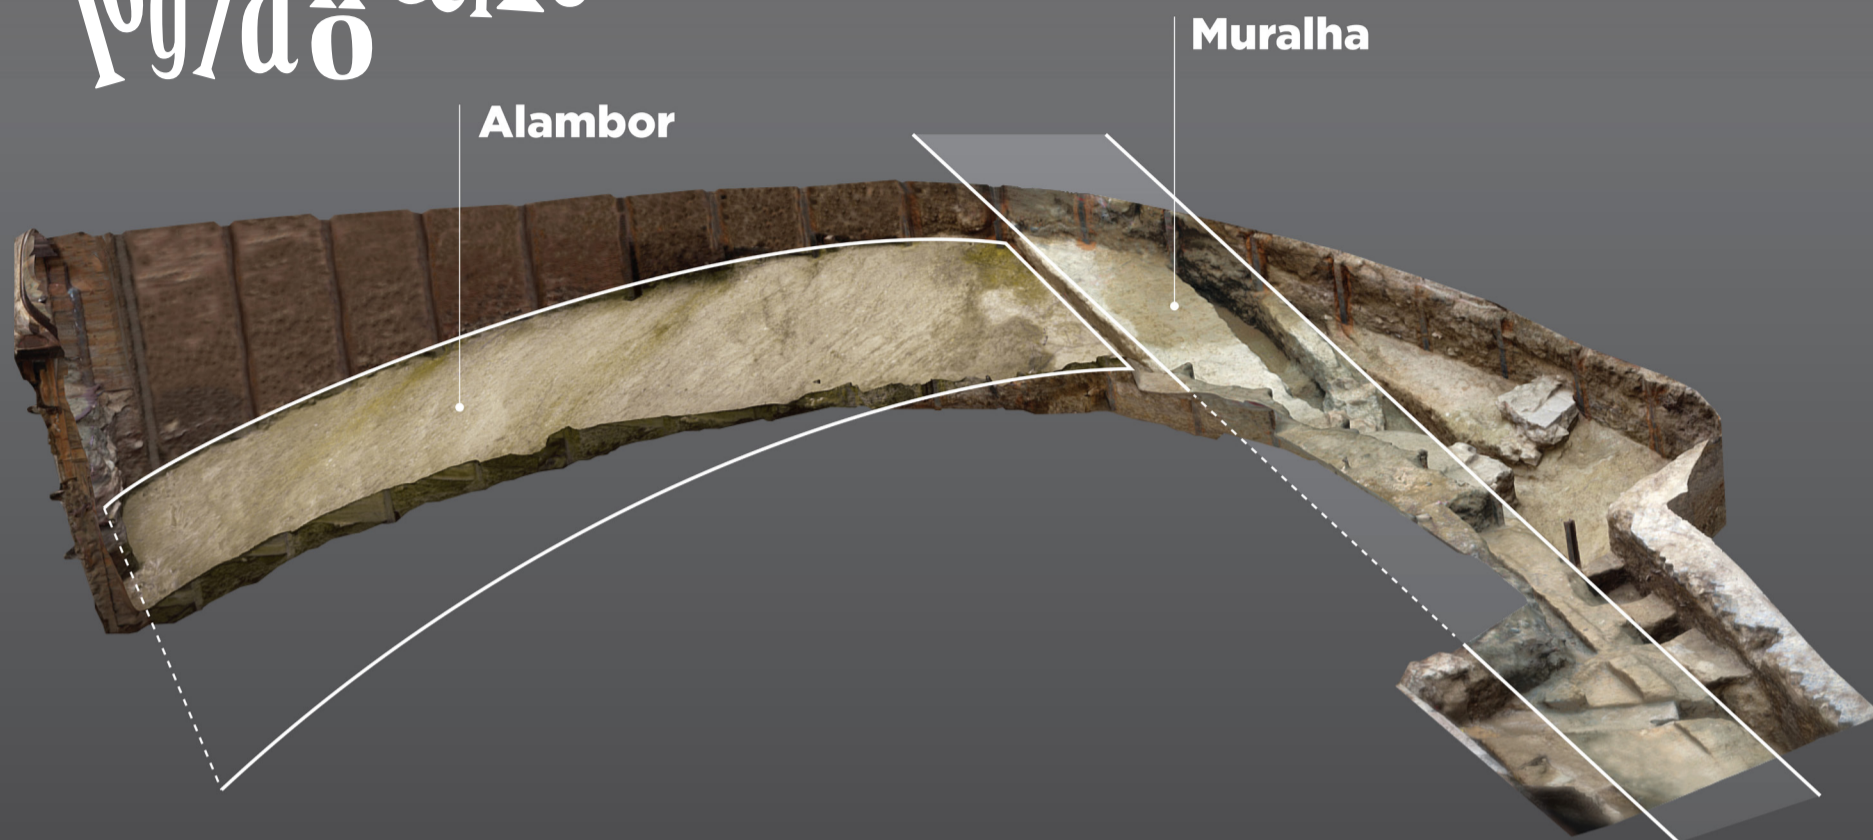

arqueólogo
no bairro
Vozes do

MIRADOURO

Sophia de Mello Breyner Andresen

NA GRAÇA

3

Rua
da
Graça,
nº 27 - 29

Galeria
de
Arte Graça

MAIO 18h30

INFORMAÇÕES: 218 171 180
ENTRADA GRATUITA

Organização:

CENTRO DE
ARQUEOLOGIA
DE LISBOA

Junta de Freguesia de
São Vicente

Apoio:

Produção: